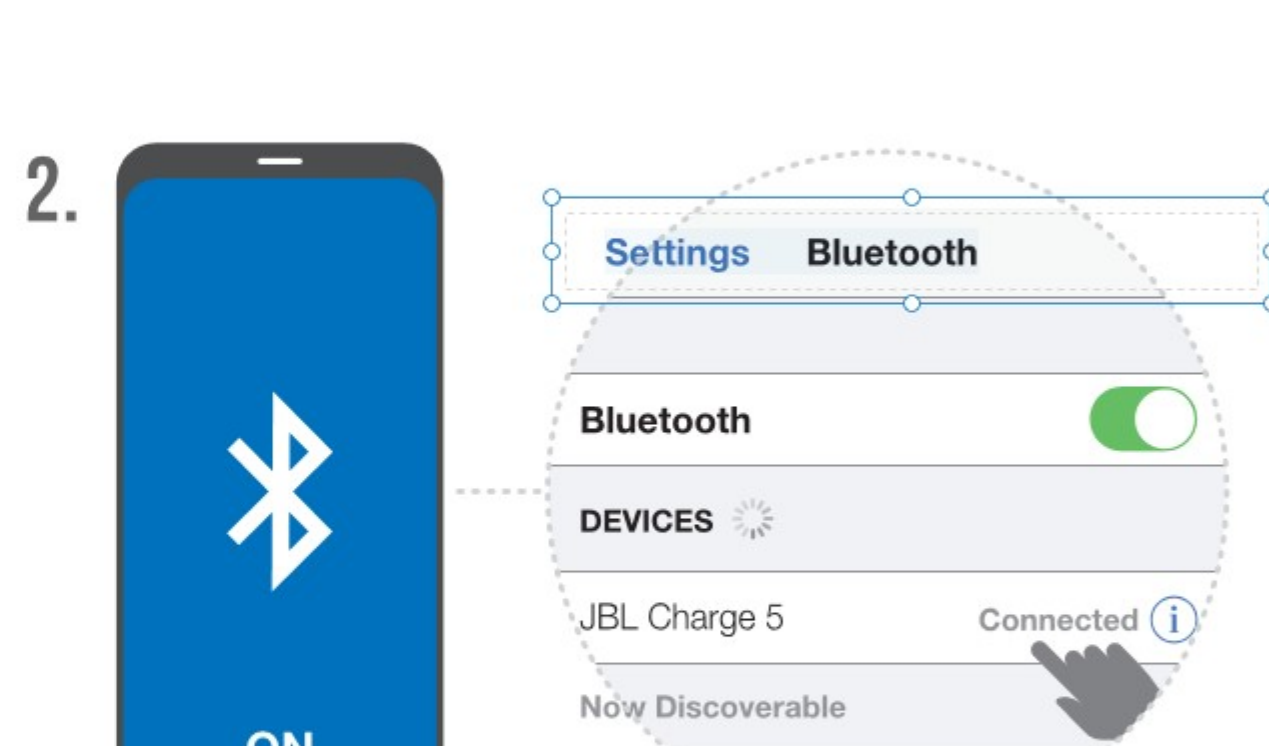

Návod

CHARGE5

Obsah balení

Párování bluetooth

Ovládání

PARTYBOOST

Aplikace

JBL PORTABLE

Pro konfiguraci reproduktorů a aktualizaci softwaru použijte aplikaci JBL PORTABLE.

Nabíjení

Powerbanka

VODOTĚSNOST PRACHOTĚSNOST IP67

Specifikace

Snímač: Jmenovitý výstupní výkon:	52 mm x 90 mm woofer, 20 mm tweeter 30 W RMS for woofer, 10 W RMS for tweeter 65 Hz - 20 kHz > 80 dB
Typ baterie:	Li-ion polymer 27 Wh (equivalent to 3.6 V / 7500 mAh)
Doba nabíjení baterie:	4 hours (5 V / 3 A)
Doba přehrávání hudby:	up to 20 hours (dependent on volume level and audio content)
Port USB:	Typ C
Hodnocení USB:	5 V / 2 A (maximum)
Profil Bluetooth®:	5.1
Verze Bluetooth®:	A2DP 1.3, AVRCP 1.6
Frekvenční rozsah Bluetooth®:	2400 MHz - 2483.5 MHz
Výkon vysílače Bluetooth®:	≤ 10 dBm (EIRP)
Frekvenční rozsah 2,4 GHz SRD:	2407 MHz - 2475 MHz
Výkon vysílače SRD:	< 10 dBm (EIRP)
Rozměry:	223 x 96.5 x 94 mm / 8.7 x 3.76 x 3.67 inch
Hmotnost:	0.98 kg / 2.16 lbs