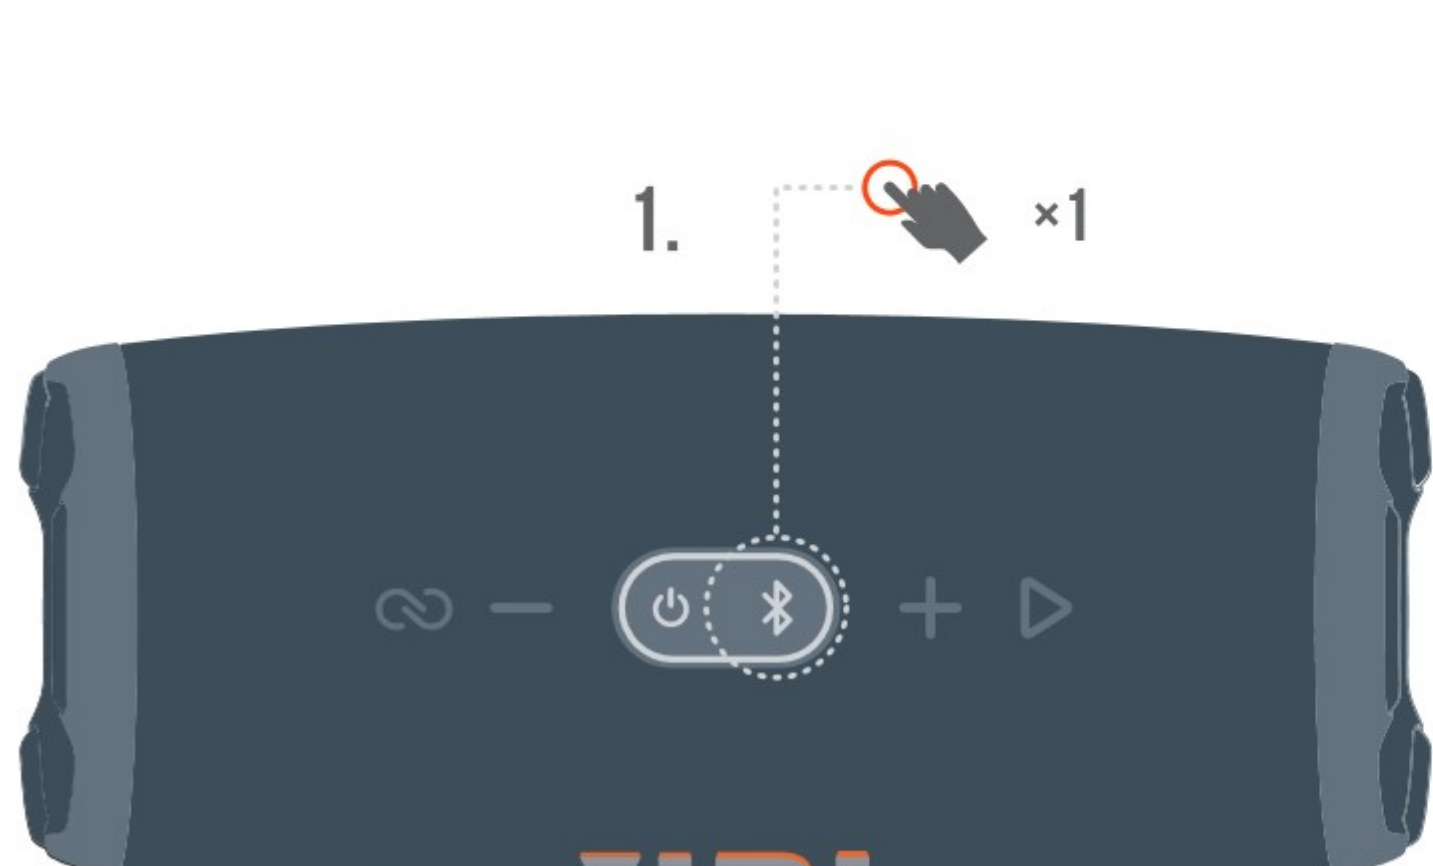

Návod

CHARGE5

Obsah balení

Párování bluetooth

Ovládání

PARTYBOOST

Aplikace

JBL PORTABLE

Pro konfiguraci reproduktorů a aktualizaci softwaru použijte aplikaci JBL PORTABLE.

Nabíjení

Powerbanka

VODOTĚSNOST PRACHOTĚSNOST IP67

Specifikace

Snímač: Jmenovitý výstupní výkon:	52 mm x 90 mm woofer, 20 mm tweeter 30 W RMS for woofer, 10 W RMS for tweeter 65 Hz - 20 kHz > 80 dB
Typ baterie:	Li-ion polymer 27 Wh (equivalent to 3.6 V / 7500 mAh)
Doba nabíjení baterie:	4 hours (5 V / 3 A)
Doba přehrávání hudby:	up to 20 hours (dependent on volume level and audio content)
Port USB:	Typ C
Hodnocení USB:	5 V / 2 A (maximum)
Profil Bluetooth®:	5.1
Verze Bluetooth®:	A2DP 1.3, AVRCP 1.6
Frekvenční rozsah Bluetooth®:	2400 MHz - 2483.5 MHz
Výkon vysílače Bluetooth®:	≤ 10 dBm (EIRP)
Frekvenční rozsah 2,4 GHz SRD:	2407 MHz - 2475 MHz
Výkon vysílače SRD:	< 10 dBm (EIRP)
Rozměry:	223 x 96.5 x 94 mm / 8.7 x 3.76 x 3.67 inch
Hmotnost:	0.98 kg / 2.16 lbs