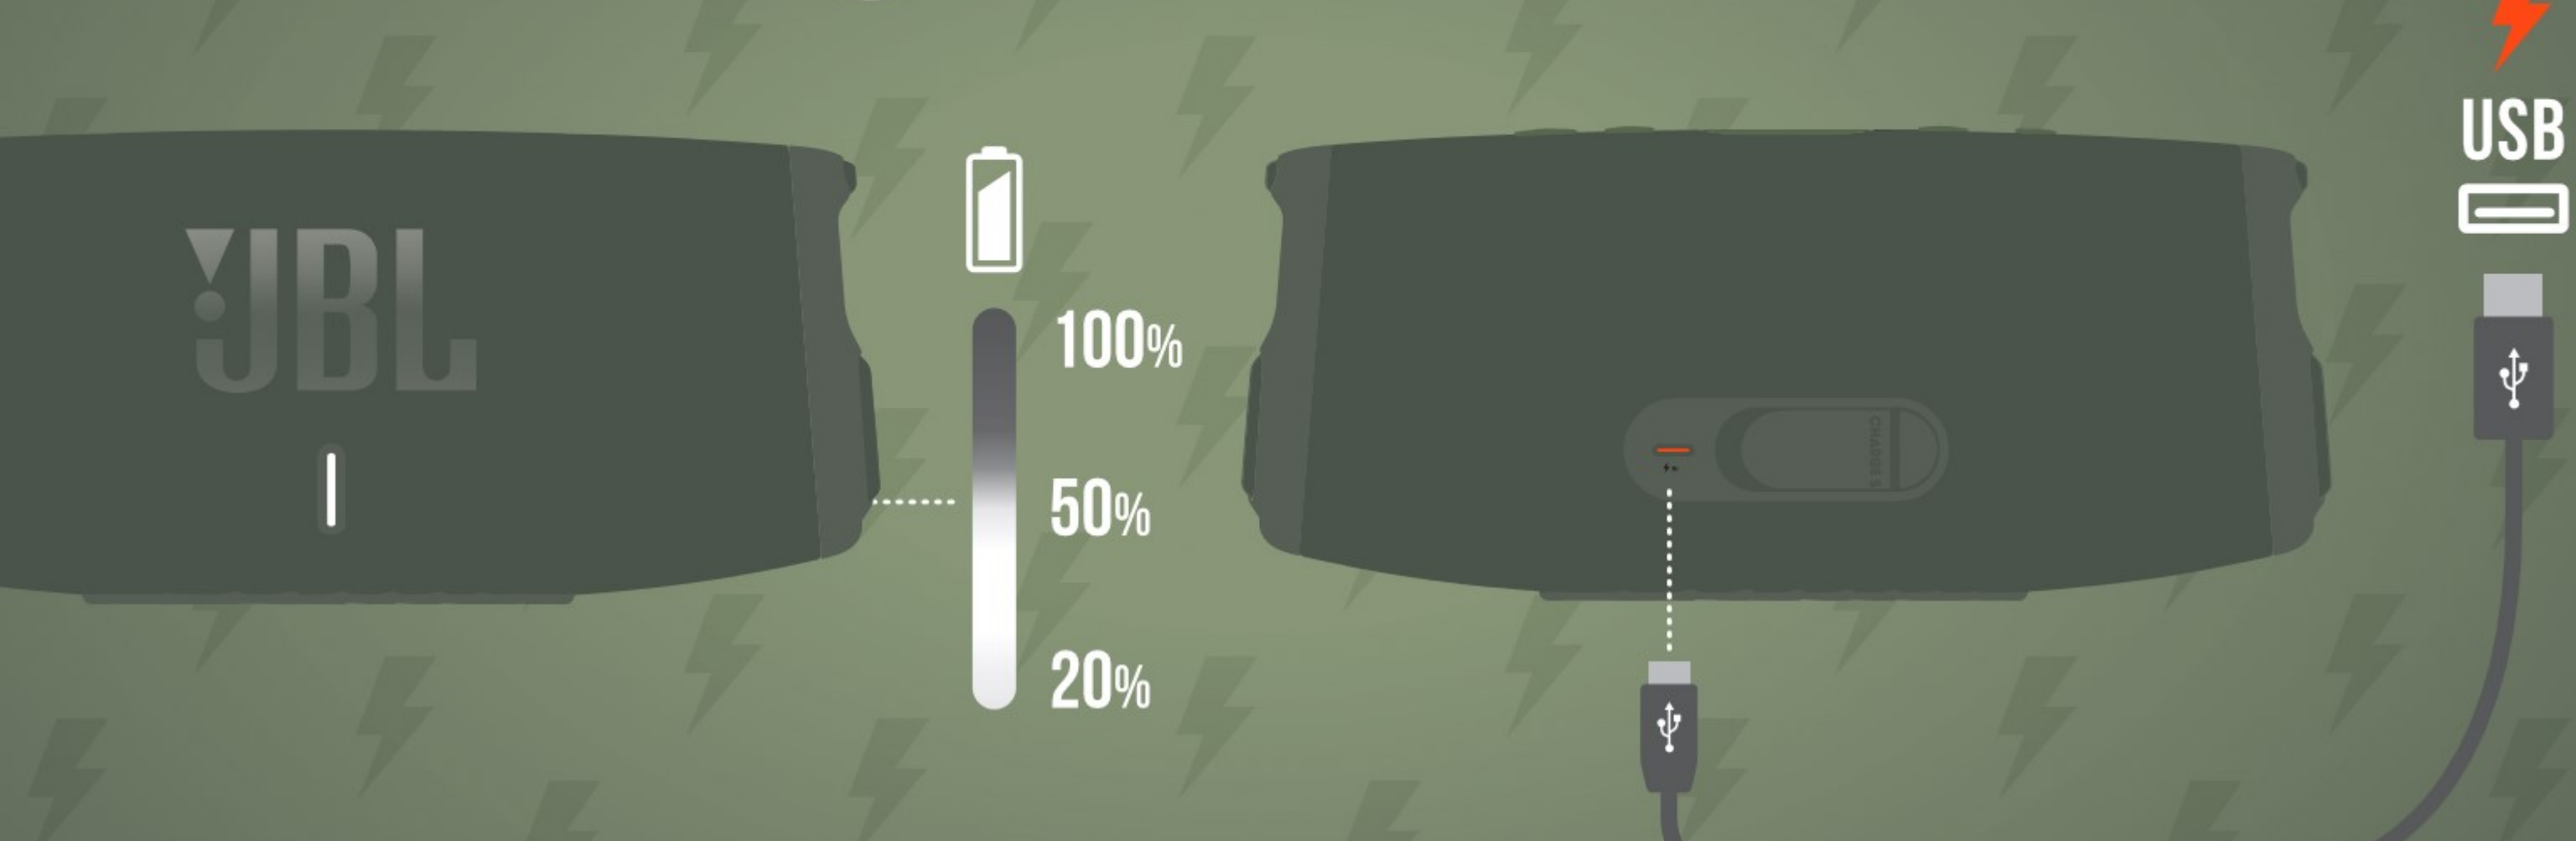

Návod

CHARGE5

Obsah balení

Párování bluetooth

Ovládání

PARTYBOOST

Aplikace

JBL PORTABLE

Pro konfiguraci reproduktorů a aktualizaci softwaru použijte aplikaci JBL PORTABLE.

Nabíjení

Powerbanka

VODOTĚSNOST PRACHOTĚSNOST IP67

Specifikace

Snímač: Jmenovitý výstupní výkon:	52 mm x 90 mm woofer, 20 mm tweeter 30 W RMS for woofer, 10 W RMS for tweeter 65 Hz - 20 kHz > 80 dB
Typ baterie:	Li-ion polymer 27 Wh (equivalent to 3.6 V / 7500 mAh)
Doba nabíjení baterie:	4 hours (5 V / 3 A)
Doba přehrávání hudby:	up to 20 hours (dependent on volume level and audio content)
Port USB:	Typ C
Hodnocení USB:	5 V / 2 A (maximum)
Profil Bluetooth®:	5.1
Verze Bluetooth®:	A2DP 1.3, AVRCP 1.6
Frekvenční rozsah Bluetooth®:	2400 MHz - 2483.5 MHz
Výkon vysílače Bluetooth®:	≤ 10 dBm (EIRP)
Frekvenční rozsah 2,4 GHz SRD:	2407 MHz - 2475 MHz
Výkon vysílače SRD:	< 10 dBm (EIRP)
Rozměry:	223 x 96.5 x 94 mm / 8.7 x 3.76 x 3.67 inch
Hmotnost:	0.98 kg / 2.16 lbs